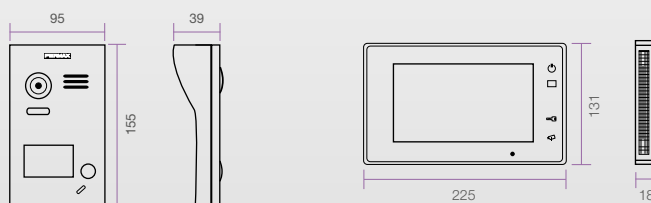

AFMETINGEN

UITBREIDINGEN

- 1412 Extra Way monitor 7" voor woning 1.
- 1413 Extra Way monitor 7" voor woning 2.
- 1416 Extra belpaneel Way 1/dr.
- 1417 Extra belpaneel Way 2/dr.
- 1419 Way switcher.

Het is mogelijk een 2e monitor in de woning te installeren.
Het is mogelijk 3 extra belpanelen te installeren dankzij de distributeur ref. 1419 (4 belpanelen in totaal).

ACCESSOIRES

- 1418 Way Relais.

De Way Relais dient om vanaf de monitor de opening van een 2e deur te kiezen.