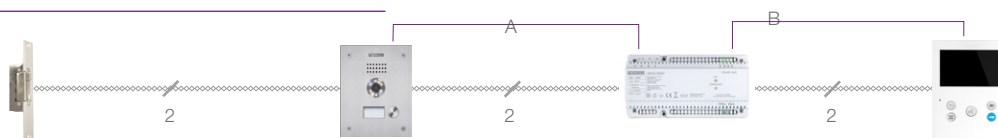

REF.	OMSCHRIJVING	VOEDING	AANBEVOLEN KABEL	SECTIE	1 MONITOR in de woning		2 of 3 MONITOREN in de woning		UITBREID. zonder extra voed.	RELAIS
					AFSTAND A (paneel-voed.)	AFSTAND B (voed.-monitor)	Max afstand Paneel-Voed. (A)	Max afstand Voed.-monitor (B)		
50731	VIDEOKIT MARINE VEO-XS	4825	eender welk type kabel	1mm²	250m	250m	250m	150m	2 monitoren of 2 posten	Ref. 3233
50831	VIDEOKIT ZWART MARINE VEO-XS	24VDC-2.5A 4802		2x0,5mm² 2x0,22mm²	200m 80m	200m 100m	200m 80m	70m 30m