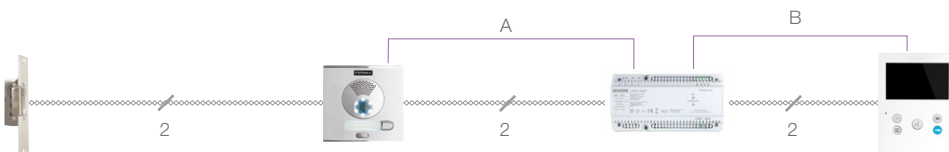

REF.	OMSCHRIJVING	VOEDING	AANBEVOLEN KABEL	SECTIE	1 MONITOR in de woning		2 of 3 MONITOREN in de woning		UITBREID. zonder extra voeding	RELAIS
					AFSTAND A (paneel-voed.)	AFSTAND B (voed.-monitor)	Max afstand Paneel-Voed. (A)	Max afstand Voed.-monitor (B)		
94511	Kit VEO-XS WIFI	4825	eender welk	1mm²	250m	250m	250m	150m	2 monitoren of 2 posten	Ref. 3233
9471	Kit VEO-XL WIFI	24VDC-2.5A 4802	type kabel	2x0,5mm² 2x0,22mm²	200m 80m	200m 100m	200m 80m	70m 30m