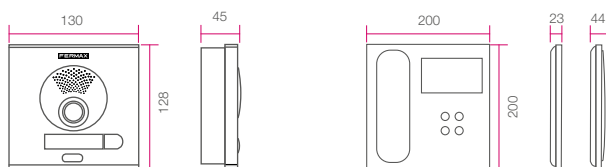

AFMETINGEN