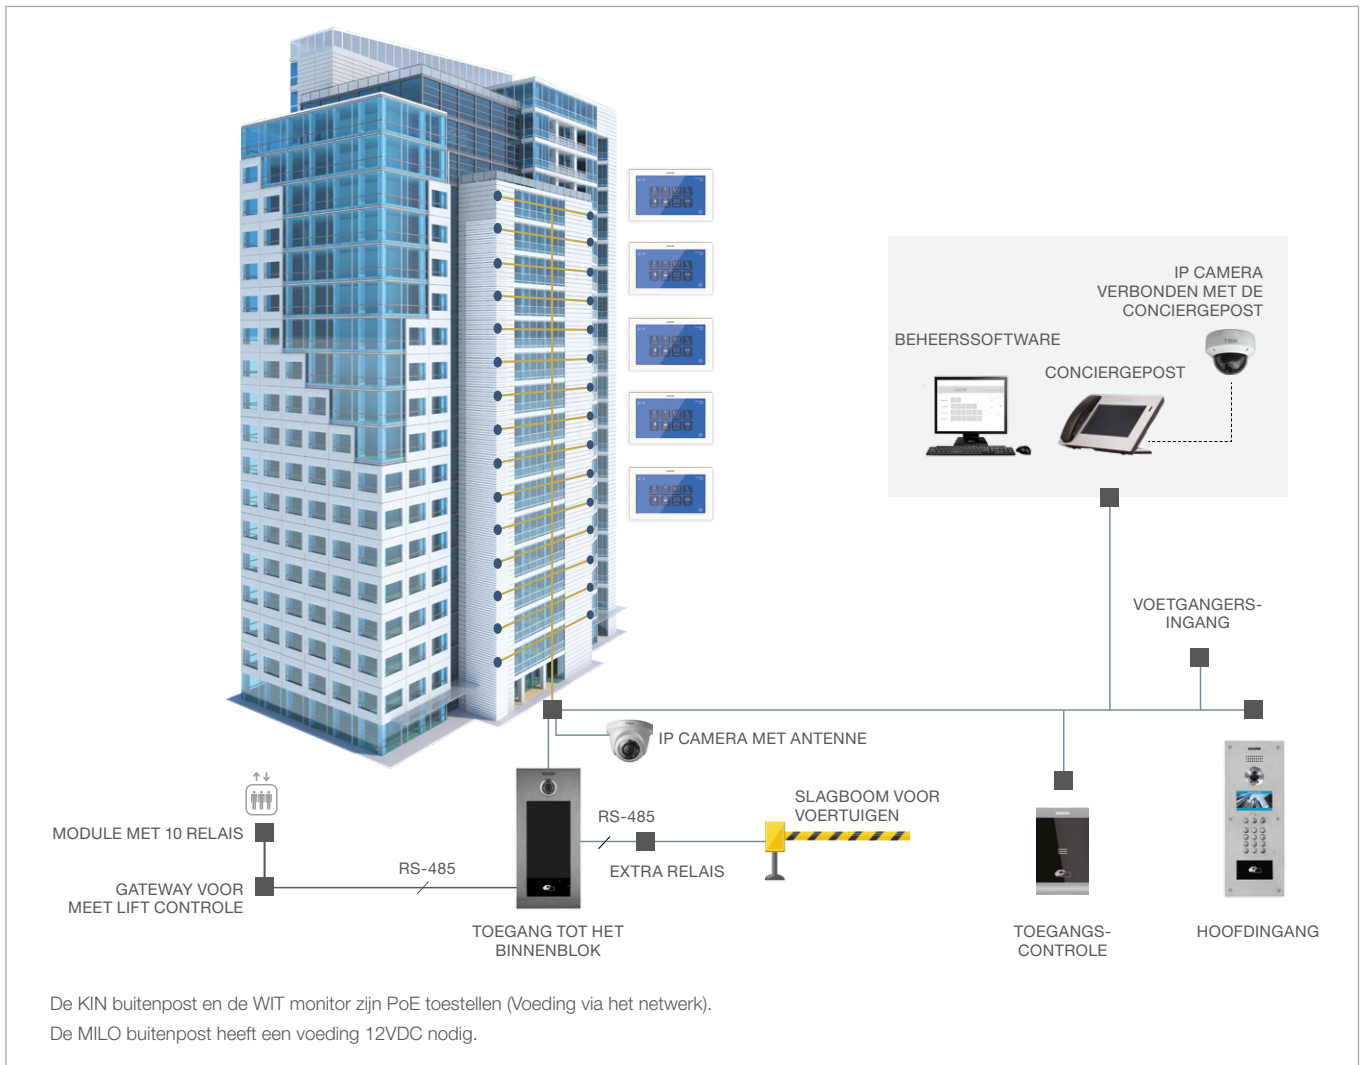

Het systeem wordt opgebouwd met digitale buitenposten, buitenposten met drukknoppen, touchscreen binnenposten, conciërgeposten en diverse accessoires.

Om de veiligheid van de woongemeenschap te garanderen biedt MEET een beveiligd systeem dat de integratie mogelijk maakt van toegangscontrole, CCTV en alarmfuncties.

### Modern protocol

Flexibel, snel en aanpasbaar. Het MEET systeem is gebaseerd op een hoogst efficiënt punt-naar-punt IP protocol. De variabele IP adressering van het MEET systeem vergemakkelijkt de structuur van het netwerk beheer.