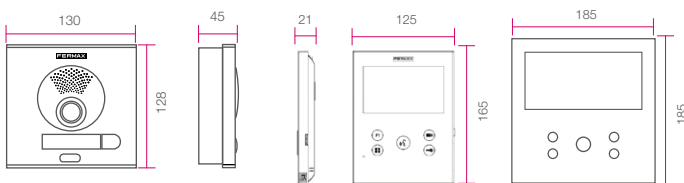

AFMETINGEN

SCHEMA