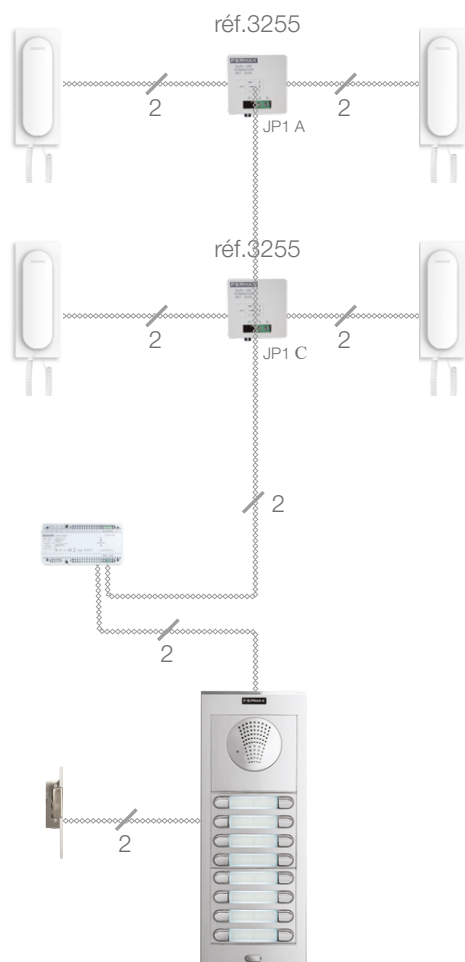

BASIS SCHEMA

UITBREIDINGEN

IN DE WONING:

Het is mogelijk om 2 extra posten te installeren.

- 3444 Post VEO DUOX PLUS.
- 3450 Post iLOFT DUOX PLUS handenvrij.