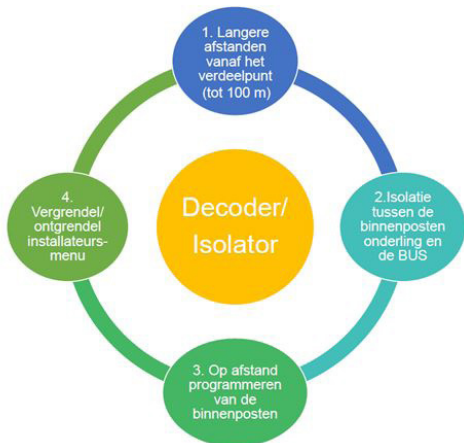

9419 DUOX PLUS 10W DECODER/ISOLATOR