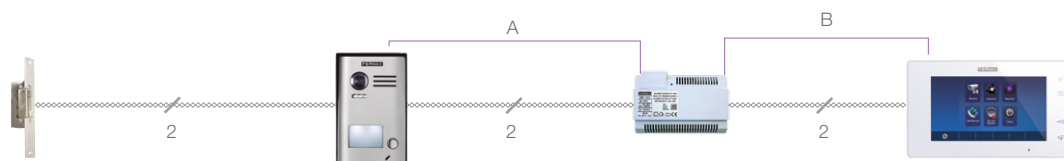

**AFMETINGEN**

**UITBREIDINGEN**

- 1412 Extra Way monitor 7" voor woning 1.
- 1413 Extra Way monitor 7" voor woning 2.
- 1416 Extra belpaneel Way 1/dr.
- 1417 Extra belpaneel Way 2/dr.
- 1419 Way switcher.

De Way Relais dient om vanaf de monitor de opening van een 2e deur te kiezen.

**SCHEMA**

REF.	OMSCHRIJVING	VOEDING	AANBEVOLEN KABEL	SECTIE	AFSTAND A (paneel-voed.)	AFSTAND B (voed.-monitor)	UITBREIDINGEN	RELAIS
1401/1	WAY KITS 2-draads	28VDC-2A (ref.1410)	getwist paar	2x1 mm <sup>2</sup>	80 m	80 m	1 monitor	Voor opening 2e deur
1402/1				2x0,5mm <sup>2</sup>	60 m	60 m	2 monitoren als afstand < 50m 3 panelen met ref. 1419	Ref. 1418