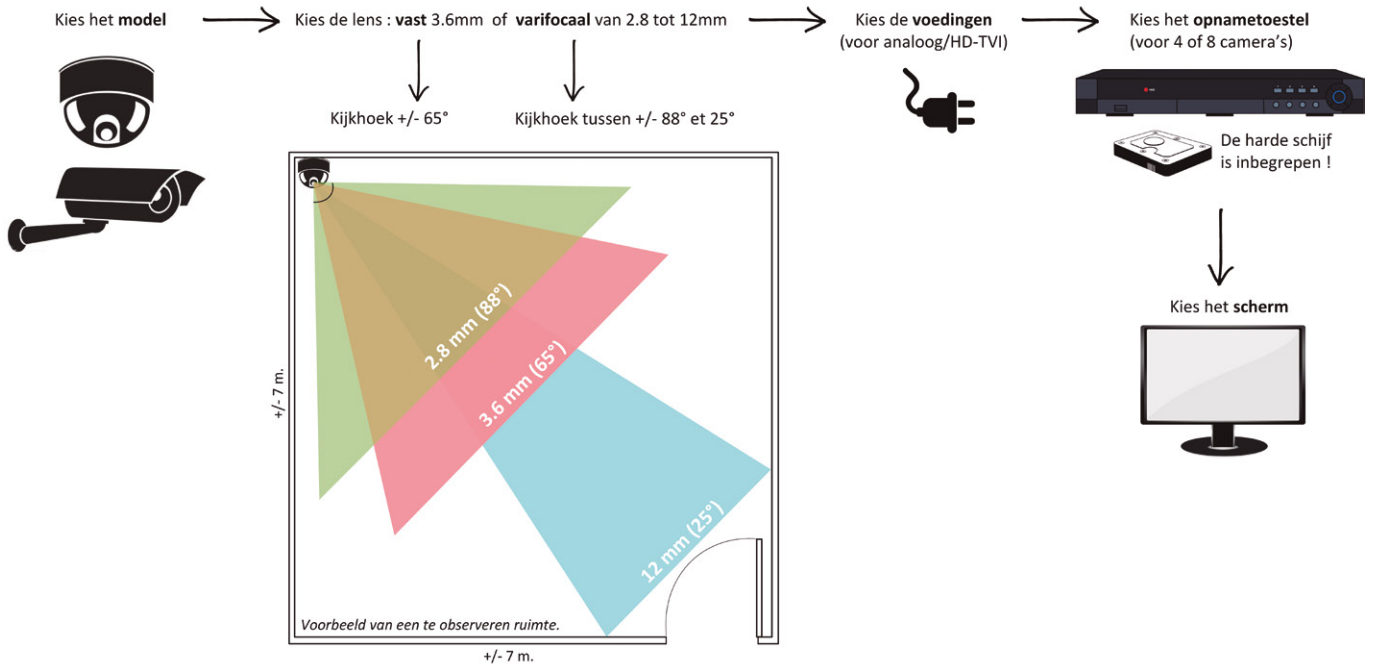

CAMERABEWAKING

ANALOG / HD-TVI