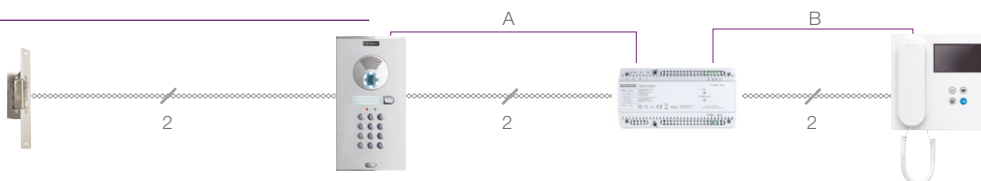

- 9410** Tafelvoet VEO, excl. connector.
- 9420** Tafelvoet VEO-XS, excl. connector.

**EXTRA FUNCTIES:**

- 3233** DUOX PLUS basis relais
- 2040** Extra bel (opbouw).

**AFMETINGEN**

**SCHEMA**

REF.	OMSCHRIJVING	VOEDING	AANBEVOLEN KABEL	SECTIE	1 MONITOR in de woning		2 of 3 MONITOREN in de woning		UITBREID. zonder extra voeding	RELAIS
					AFSTAND A (paneel-voed.)	AFSTAND B (voed.-monitor)	Max afstand Paneel-voed. (A)	Max afstand Voed.-monitor (B)		
49071	VIDEOKIT VEO	4825	eender welk type kabel	1mm <sup>2</sup>	250m	250m	250m	150m	2 monitoren of 2 posten	Ref. 3233
49121	VIDEOKIT VEO-XS	24VDC-2.5A		2x0,5mm <sup>2</sup>	200m	200m	200m	70m		
49171	VIDEOKIT VEO-XL	4802		2x0,22mm <sup>2</sup>	80m	100m	80m	30m		