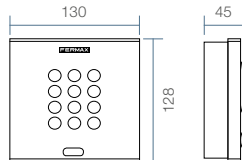

# AUTONOME TOEGANGSCONTROLE

1. FERMAX
2. SECUKEY
3. NEARKEY

**FERMAX**

**AUTONOME TOEGANGSCONTROLE**

**CODEKLAVIER CITYLINE**

**KLAVIER CITYLINE**

6991 MEMOKEY CITYLINE.  
Voor binnen of buiten. Klavier met verlichte druktoetsen en 2 indicatie LED's. Inbouwdoos inclusief (ref. 8948).