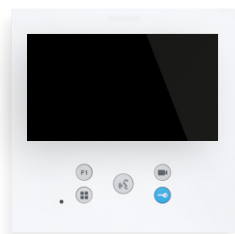

9468 VEO-XL MONITOR

9447 CONNECTORPLAAT
VOOR DUOX PLUS
MONITOR

VEO LOFT
by FERMAX

3444 POST VEO DUOX PLUS
met volumeregeling

iLOFT
by FERMAX

3450 POST iLOFT DUOX PLUS met
volumeregeling en extra
functie F1