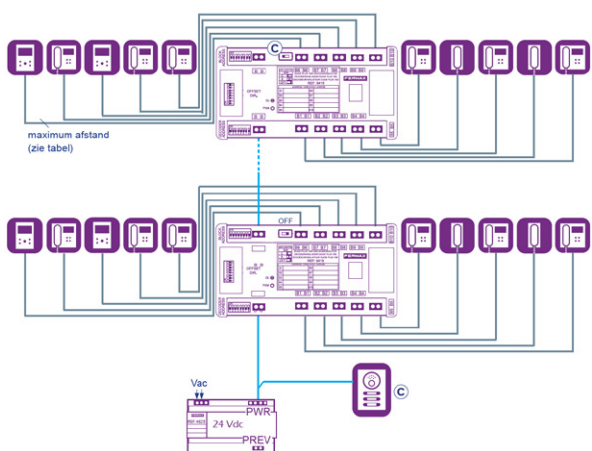

1. Basis installatie