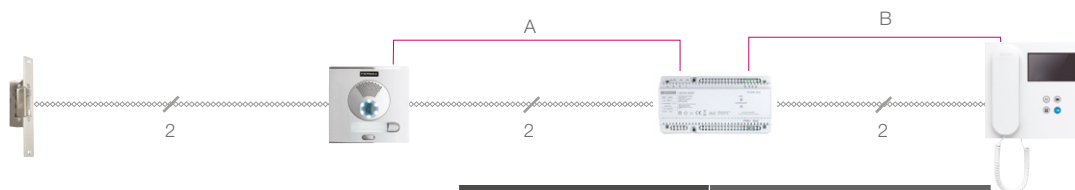

**AFMETINGEN**

**SCHEMA**

REF.	OMSCHRIJVING	VOEDING	AANBEVOLEN KABEL	SECTIE	1 MONITOR in de woning		2 of 3 MONITOREN in de woning		UITBREID. zonder extra voeding	RELAIS
					AFSTAND A (paneel-voed.)	AFSTAND B (voed.-monitor)	Max afstand Paneel-Voed. (A)	Max afstand Voed.-monitor (B)		
94411	VIDEOKIT VEO WIFI DUOX PLUS KLEUR 1/dr.	4825 24VDC-2.5A 4802	eender welk type kabel	1mm <sup>2</sup> 2x0,5mm <sup>2</sup> 2x0,22mm <sup>2</sup>	250m 200m 80m	250m 200m 100m	250m 200m 80m	150m 70m 30m	2 monitoren of 2 posten	Ref. 3233