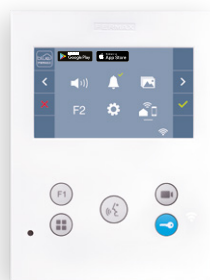

VIDEOKIT MARINE VEO-XS DUOX PLUS

2-dr
DUOX plus

PL2
Plug&Play

De Marine VEO-XS DUOX PLUS kit, beschikt over het vandaalbestendige MARINE paneel, vervaardigd uit roestvrij staal type 316L.

Heel resistent en robuust. IP54 IK09.

50731 VIDEOKIT MARINE VEO-XS DUOX PLUS 1/dr.

- 44338 Paneel MARINE DUOX PLUS 1/dr.ST1: 150x180.
- 4641 Inbouwdoos ST1: 130x160x55.
- 9449 MONITOR VEO-XS WIFI DUOX PLUS 4,3".
- 9447 Connectorplaat voor DUOX PLUS monitor.
- 4825 Voeding + Filter 24VDC-2.5A DIN10.
- 4802 Voeding 12Vca/1A. DIN4.

50831 VIDEOKIT ZWART MARINE VEO-XS DUOX PLUS 1/dr.

Inhoud identiek aan kit 50731 maar met het zwarte MARINE paneel (ref.44438). Contacteer ons voor de accessoires van de zwarte buitenpost.