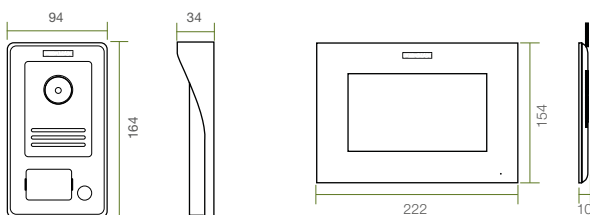

**NIEUW BELPANEEL MET  
EXTRA FUNCTIONALITEITEN**

Met doorschakeling van de oproep naar smartphone. Blijf van overal ter wereld verbonden met thuis.

UITBREIDINGEN

- 1436 Handenvrije 7" kleur monitor WAY-FI met aanraakscherm.
- 1438 Belpaneel opbouw WAY-FI 1 dr. inclusief regenkap.

AFMETINGEN

SCHEMA

BINNEN:

- Handenvrije 7" kleur monitor met aanraakscherm.
- Geïntegreerde WI-FI module voor doorschakeling van de oproep naar smartphone.
- Opbouw installatie.
- Beeld van hoge kwaliteit.
- Intuïtief grafisch menu.
- Intercom.
- Inschakelen van de camera vanaf de monitor.
- Automatische of manuele beeldopslag (100 zonder SD kaart, 1.000 met SD kaart).
- Oproepregister met datum, tijdstip en foto.
- Niet-storen functie.
- 16 te selecteren melodieën.