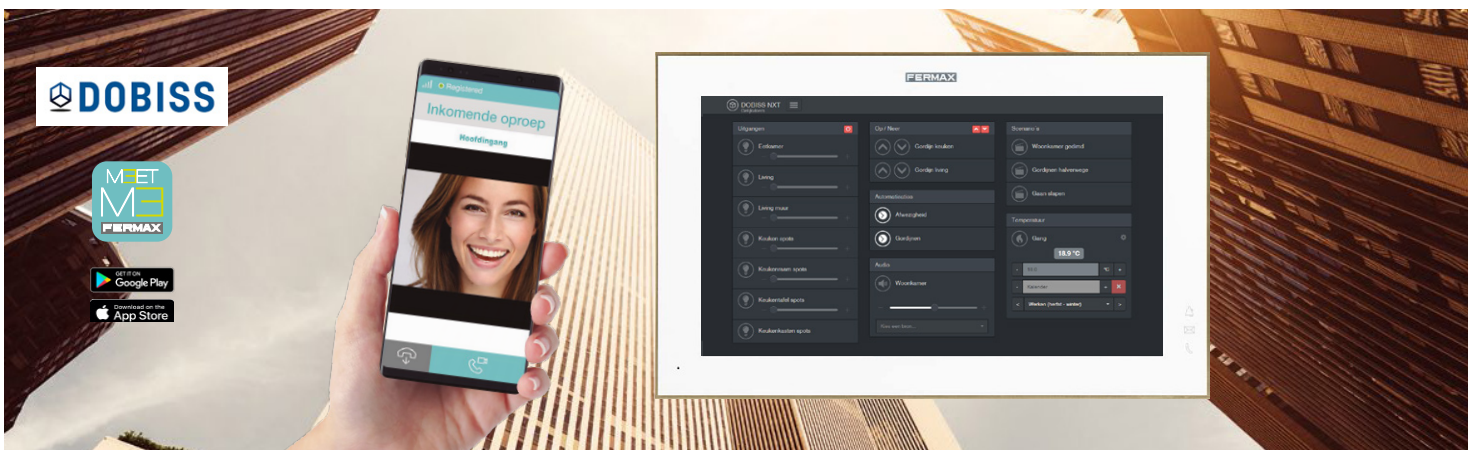

## KITS MEET

MEET kits zijn speciaal ontwikkeld om IP technologie naar de moderne woning te brengen. Profiteer van de kwaliteit van 100% IP technologie, van het doorverbinden van het gesprek naar smartphone, van het beheer van uw DOBISS domoticasysteem en van de weergave van IP camera's (RTSP-protocol).