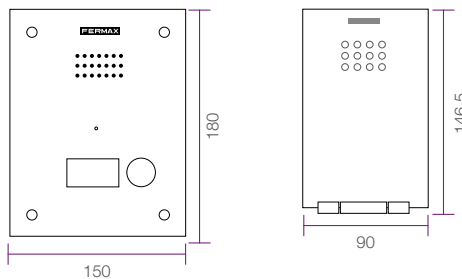

AFMETINGEN

Alle afmetingen in mm.

ACCESSOIRES

- 3380 Afdekkader 200x240.

BELPANEEL:

- 4641 Inbouwdoo 130x160x55.
- 4645 Opbouwdoo + regenkap ST1 154x244x96.
- 1071 Regenkapje roestvrij staal voor MARINE inbouw.

EXTRA FUNCTIES:

- 3233 DUOX PLUS basis relais.
- 2040 Extra bel (opbouw).