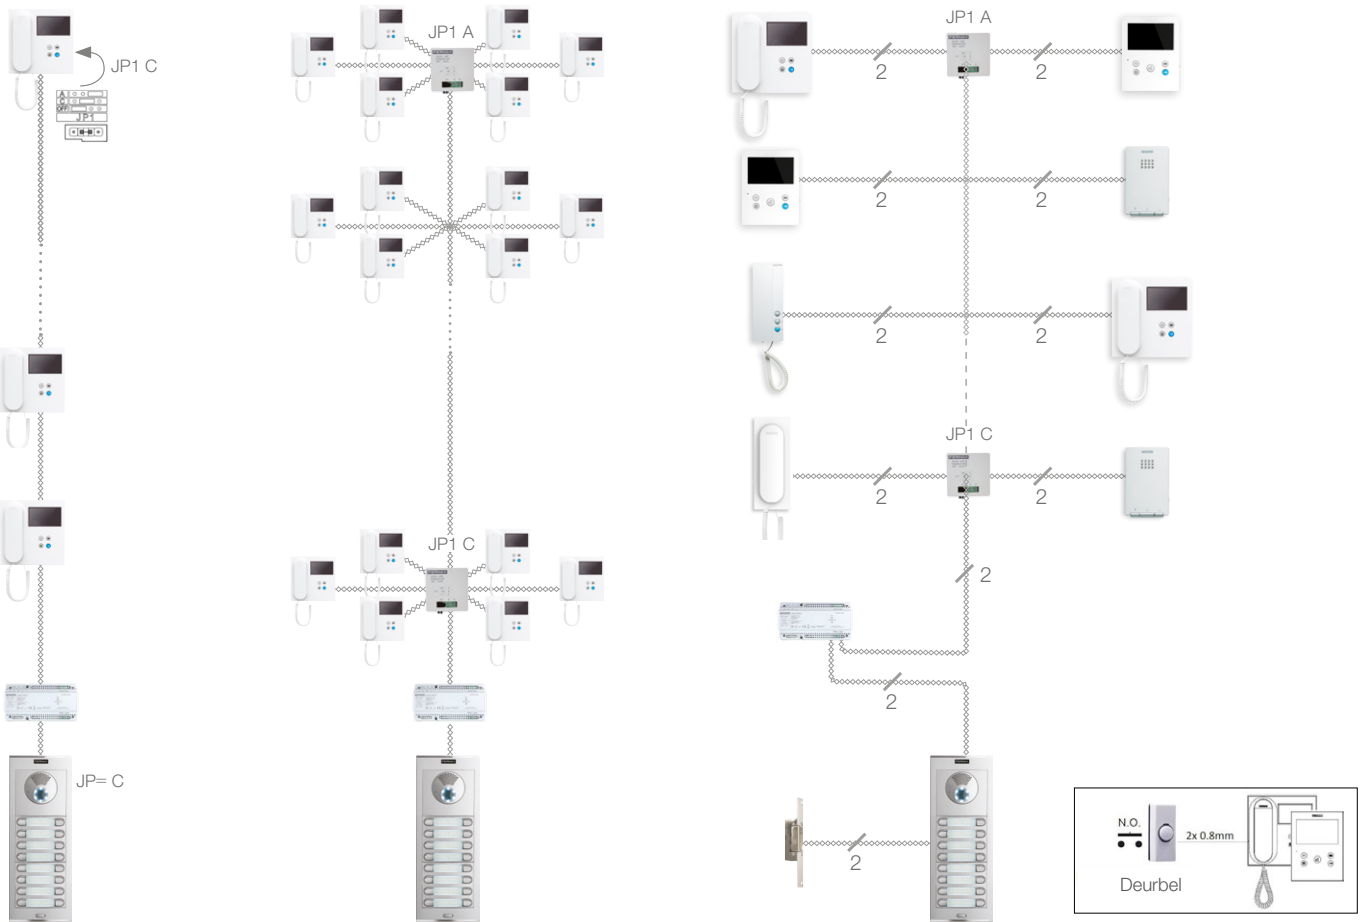

BASIS SCHEMA

Aanbevolen kabel: soepele luidsprekerkabel (of VTLmB) 2x 0.75 mm² (tot 75 meter) of 2x 1.5 mm² (tot 150 meter).

In renovatie, kan SVV, VWT of UTP opnieuw worden gebruikt, rekening houdend met de bijgevoegde bekabelingsvoorschriften.

Etagebel (drukknop NO spanningsloos): 2x 0.8 mm naar de binnenpost.

Deursturing via relaiscontact NO/NG (max. 2A) of 12VDC uitgang (max. 250mA).

ACCESSOIRES BELPANEEL

ACCESSOIRES ANTWOORDPOSTEN

	Tafelvoeten	Universele afdekkaders
Monitor VEO	ref.9410	ref.3388 ref.3389
Monitor VEO-XS/VEO-XL	ref.9420	ref.3389
Post VEO	ref.3749	ref.3388 ref.3389
Post iLOFT	ref.5636	ref.3380 ref.3388 ref.3389