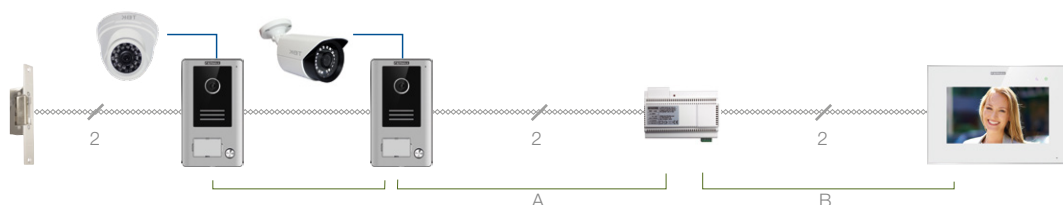

De Way Relais dient om vanaf de monitor de opening van een 2e deur te kiezen.

**SCHEMA**

REF.	OMSCHRIJVING	VOEDING	AANBEVOLEN KABEL	SECTIE	AFSTAND A (paneel-voed.)	AFSTAND B (voed.-monitor)	UITBREIDINGEN	RELAIS
1401/1	WAY KITS 2-draads	28VDC-2A (ref.1410)	getwist paar	2x1 mm <sup>2</sup>	80 m	80 m	1 monitor	Voor opening 2e deur
1402/1				2x0,5mm <sup>2</sup>	60 m	60 m	2 monitoren als afstand < 50m 3 panelen met ref. 1419	Ref. 1418

**NIEUW BELPANEEL MET  
EXTRA FUNCTIONALITEITEN**

Met doorschakeling van de oproep naar smartphone. Blijf van overal ter wereld verbonden met thuis.

UITBREIDINGEN

- 1436 Handenvrije 7" kleur monitor WAY-FI met aanraakscherm.
- 1438 Belpaneel opbouw WAY-FI 1 dr. inclusief regenkap.

U kan tot 2 extra monitoren installeren zonder bijkomende voeding.

Maximaal 2 externe analoge camera's (1 camera per oproepst), zonder extra componenten (alleen de camera moet afzonderlijk gevoed worden).

AFMETINGEN

SCHEMA

BINNEN:

- Handenvrije 7" kleur monitor met aanraakscherm.
- Geïntegreerde WI-FI module voor doorschakeling van de oproep naar smartphone.
- Opbouw installatie.
- Beeld van hoge kwaliteit.
- Intuïtief grafisch menu.
- Intercom.
- Inschakelen van de camera vanaf de monitor.
- Automatische of manuele beeldopslag (100 zonder SD kaart, 1.000 met SD kaart).
- Oproepregister met datum, tijdstip en foto.
- Niet-storen functie.
- 16 te selecteren melodieën.