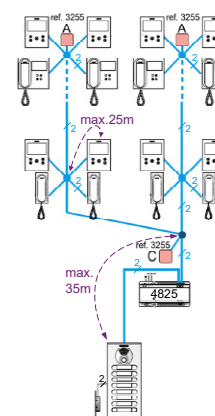

Max. afstand tussen de buitenpost en het eerste verdeelpunt (voor elk type kabel):

1 stijgleiding	55m
2 stijgleidingen	35m