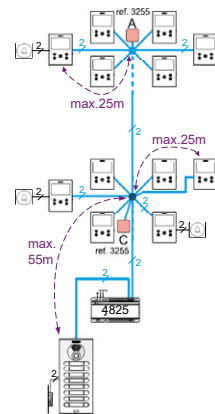

BEKABELING EN AFSTANDEN IN DUOX PLUS

DUOX plus

CASCADE Monitoren achter elkaar of via de etagebel, met 1 standaard voeding 4825

(Versie 2023)

VEO-XS, VEO

APPARTEMENTEN:	5	10	15	25	40
UTP 1 paar (= 2x 0,2 mm²)	150m (65m)*	100m (50m)*	65m (-)*		
UTP, paar dubbel nemen (= 2x 0,4 mm²)	250m (140m)*	200m (100m)*	150m (80m)*	100m (80m)*	
SVV 2 draden (= 2x 0,5 mm²)	250m (175m)*	220m (140m)*	185m (110m)*	125m (100m)*	
SVV 4 draden, dubbel nemen (= 2x 1 mm²)	250m (250m)*	250m (250m)*	250m (230m)*	250m (170m)*	135m (max. 32 app. 130m)*
2x 1,5mm² (VTLMB)	250m (250m)*	250m (250m)*	250m (250m)*	250m (250m)*	200m (max. 36 app. 130m)*
2x 2,5mm² (VTLMB)	250m (250m)*	250m (250m)*	250m (250m)*	250m (250m)*	250m (max. 38 app. 175m)*

VEO-XL, DOBISS VEO-XS, VEO-XS wifi, VEO wifi

APPARTEMENTEN:	5	10	15	25
UTP 1 paar (= 2x 0,2 mm²)	95m (50m)*	60m (-)*		
UTP, paar dubbel nemen (= 2x 0,4 mm²)	200m (105m)*	130m (80m)*	95m (max. 14 app. 65m)*	
SVV 2 draden (= 2x 0,5 mm²)	250m (140m)*	160m (105m)*	125m (70m)*	
SVV 4 draden, dubbel nemen (= 2x 1 mm²)	250m (250m)*	250m (220m)*	250m (155m)*	100m (max. 20 app. 100m)*
2x 1,5mm² (VTLMB)	250m (250m)*	250m (250m)*	250m (230m)*	165m (max. 22 app. 110m)*
2x 2,5mm² (VTLMB)	250m (250m)*	250m (250m)*	250m (250m)*	250m (max. 24 app. 115m)*

FERMAX BELGIUM

Max. afstand = vanaf het elektrisch bord tot aan het laatste appartement. Wanneer de appartementen worden verdeeld over verschillende takken (max.4), dan zijn de afstanden uit de tabel ook geldig voor elke tak.

Max. afstand tussen de buitenpost en de eerste monitor of het knooppunt van de vertrekende takken. De afstand is afhankelijk van het aantal takken (geldig voor elk type kabel).

1 tak	max.55m
2 takken	max.25m
3 takken	
4 takken	

Richtlijnen bij CASCADE: