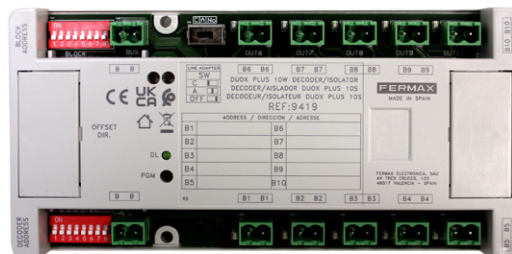

9419 DUOX PLUS 10W DECODER/ISOLATOR