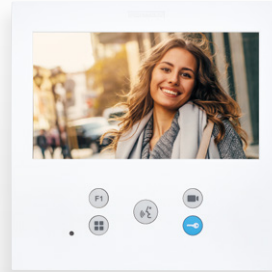

VEOXL
by FERMAX