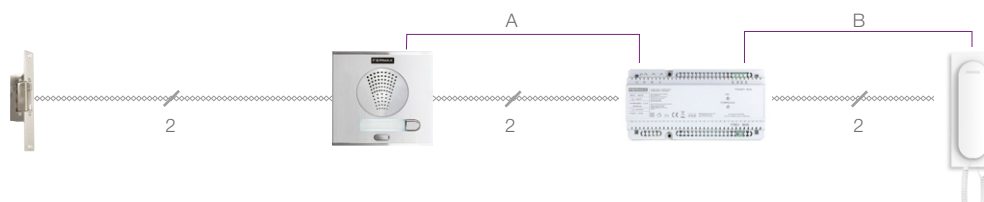

SCHEMA

REF.	OMSCHRIJVING	VOEDING	KABEL	SECTIE	AFSTAND A (paneel-voed.)	AFSTAND B (voed.-post)	UITBREIDINGEN. zonder extra voed.	RELAIS
49202	AUDIOKIT CITY DUOX PLUS 1/dr.	4825	eender welk type kabel	1mm²	250 m	500 m	2 posten	Ref.3233
49212	AUDIOKIT CITY DUOX PLUS 2/dr.	24VDC-2.5A 4802		2x0,5mm² 2x0,22mm²	200 m 80 m	500 m 250 m