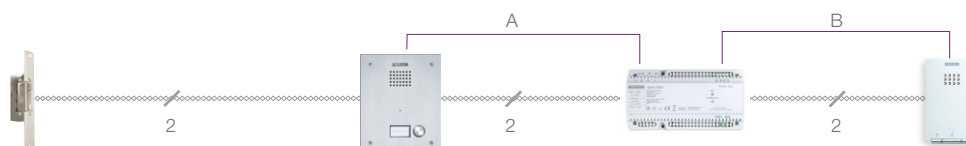

SCHEMA

REF.	OMSCHRIJVING	VOEDING	KABEL	SECTIE	AFSTAND A (paneel-voed.)	AFSTAND B (voed.-post)	UITBREIDINGEN zonder extra voed.	RELAIS
50762	AUDIOKIT MARINE ILOFT DUOX PLUS 1/dr.	4825 24VDC-2,5A 4802	eender welk type kabel	1mm² 2x0,5mm² 2x0,22mm²	250 m 200 m 80 m	500 m 500 m 250 m	2 posten	Ref.3233

*Opening van de deur via contact relais NO/NF (max. 2A) of via uitgang 12VDC (max 250 mA) vanaf het belpaneel.

*Mogelijkheid om 1 of 2 binnenposten (cascade/ster) en 1 buitenpost (cascade) toe te voegen zonder extra accessoires. Voor een extra buitenpost in sterconfiguratie, is een 3255 steeds vereist.