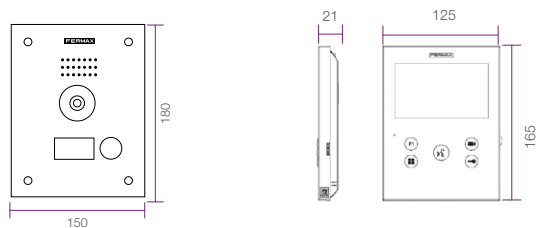

AFMETINGEN

Alle afmetingen in mm.

UITBREIDINGEN

IN DE WONING:

Het is mogelijk om 2 monitoren of 2 antwoordposten extra te installeren zonder bijkomende voeding.

- 9448 Monitor VEO-XS DUOX PLUS 4,3".
- 9447 Connectorplaat voor DUOX PLUS monitor.
- 3444 Antwoordpost VEO DUOX PLUS.
- 3450 Antwoordpost iLOFT DUOX PLUS handenvrij.

2E TOEGANG:

- 44338 Paneel MARINE DUOX PLUS 1/dr. ST1.
- 44438 Paneel MARINE ZWART DUOX PLUS 1/dr. ST1.
- 3268 DUOX PLUS 1W regenerator/isolator
- 3255 Lijnadapter voor DUOX & DUOX PLUS

ACCESSOIRES

VOOR HET BELPANEEL:

- 4641 Inbouwdoos ST1 130x220x55.
- 4645 Opbouwdoos + regenkap ST1 154x244x96.
- 1071 Regenkapje roestvrij staal voor MARINE inbouw.

VOOR DE MONITOR:

- 9420 Tafelvoet Voor Monitor VEO-XS.
- 3389 Universeel decoratief afdekkader.

EXTRA FUNCTIES:

- 3233 DUOX PLUS basis relais.
- 2040 Extra bel (opbouw).

SCHEMA