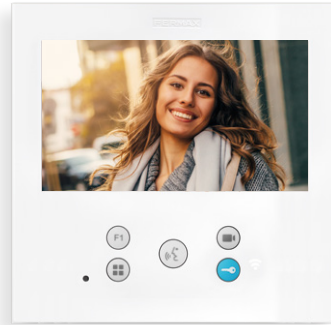

## VIDEOKITS VEO-XS EN VEO-XL WIFI DUOX PLUS

2-dr  
DUOX PLUS

PL2  
Plug&Play

blue  
FERMAX

Get it on  
Google Play

Download on the  
App Store

VEOXL  
by FERMAX

VEOXS  
by FERMAX

FERMAX presenteert de nieuwe VEO-XS en VEO-XL WIFI VIDEOKITS voor woningen, kantoren of bedrijven.

De VEO-XS en VEO-XL WIFI monitor zijn uitgerust met een Wi-Fi connectie die het mogelijk maakt om oproepen naar mobiele apparaten door te schakelen.