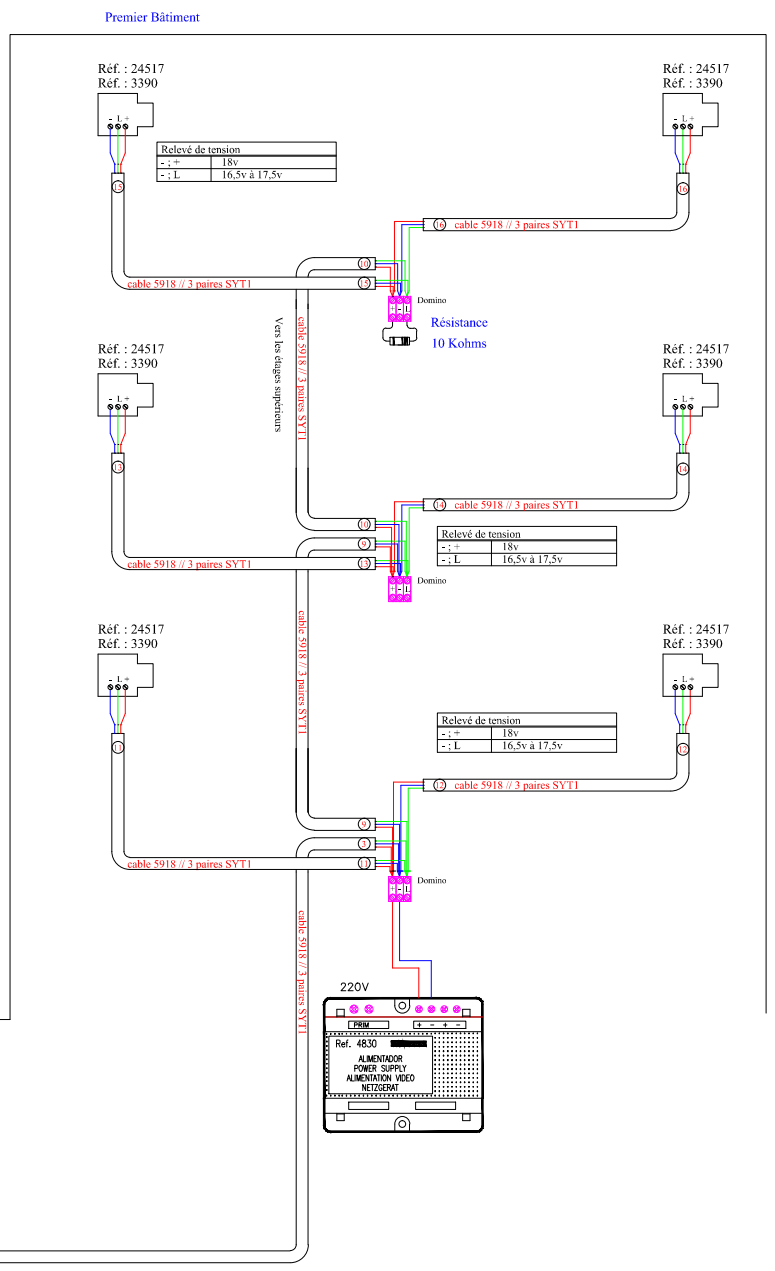

⚠

Le nombre de bâtiment varie de 1 à 100

Section de câble

jusqu'à 50m	8/10
de 50 à 100m	1mm ²
de 100 à 150m	1.5mm ²
de 150 à 200m	2mm ²

Câble 5918 (100m)

4 fils de 1mm²

1 paire de 0,5 mm²

Entrée principale Audio MDS avec un bâtiment en VDS Audio Centrale HL2