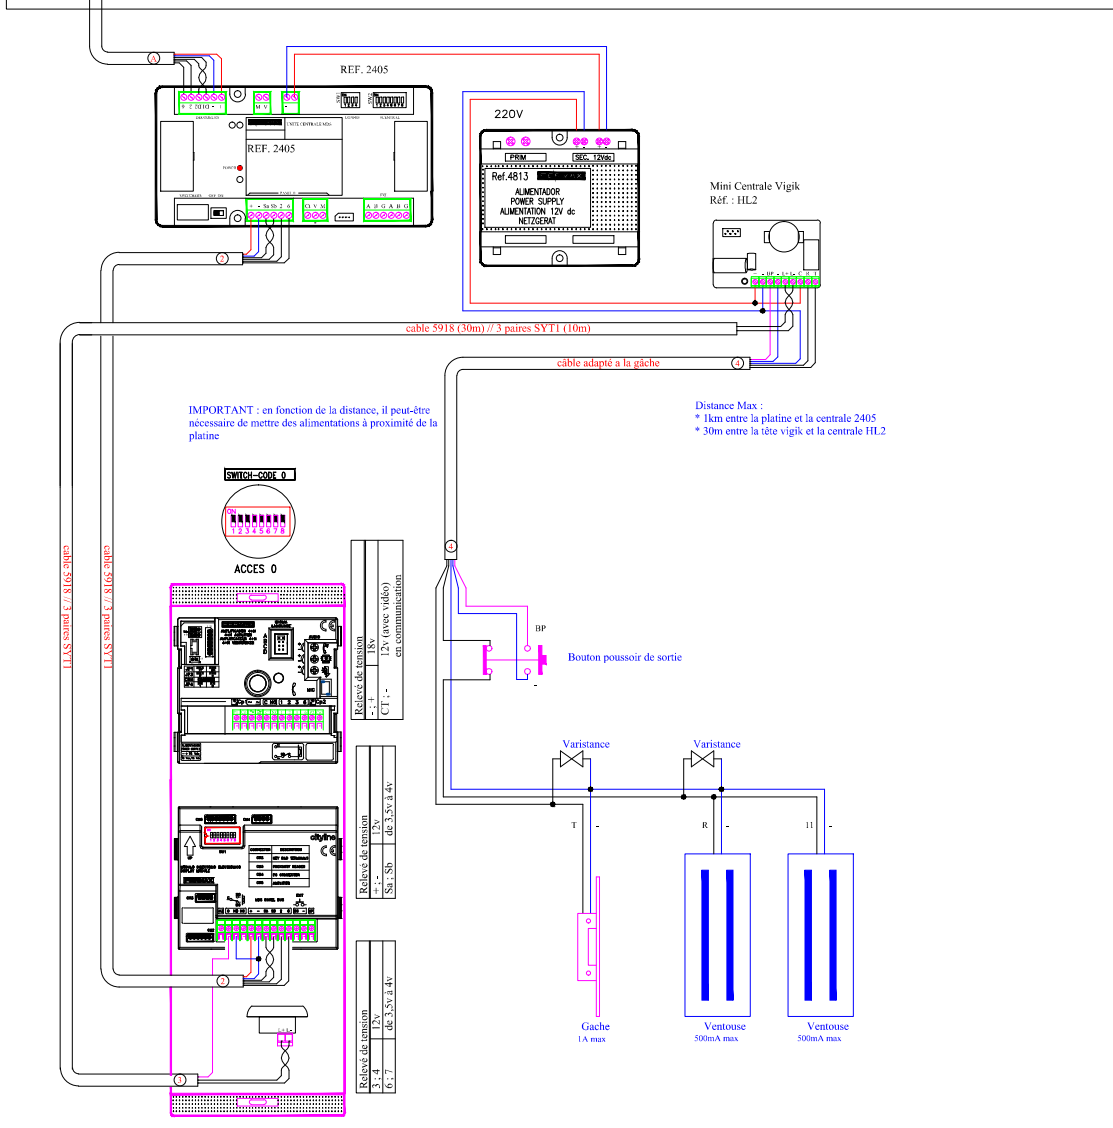

⚠

Le nombre de bâtiment varie de 1 à 100

Section de câble

jusqu'à 50m	8/10
de 50 à 100m	1mm ²
de 100 à 150m	1.5mm ²
de 150 à 200m	2mm ²

Câble 5918 (100m)

4 fils de 1mm²

1 paire de 0,5 mm²

Entrée principale Audio MDS avec un bâtiment en VDS Audio Centrale HL2