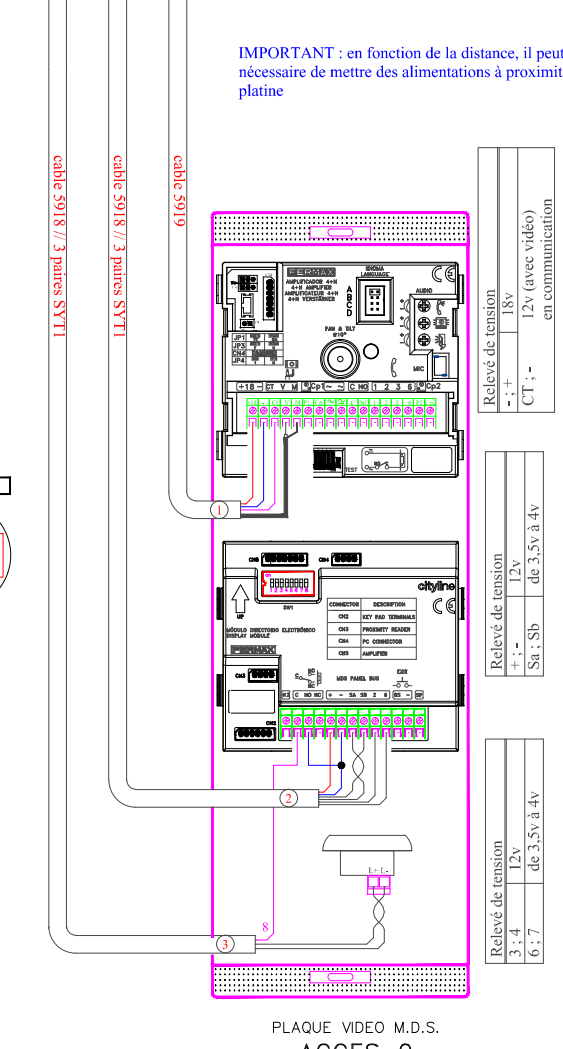

Section de câble	
jusqu'à 50m	8/10
de 50 à 100m	1mm <sup>2</sup>
de 100 à 150m	1.5mm <sup>2</sup>
de 150 à 200m	2mm <sup>2</sup>

Câble 5918 (100m)	
4 fils de 1mm <sup>2</sup>	
1 paire de 0,5 mm <sup>2</sup>	

Schéma MDS et VDS en colonne N&B ou couleur Centrale HL2