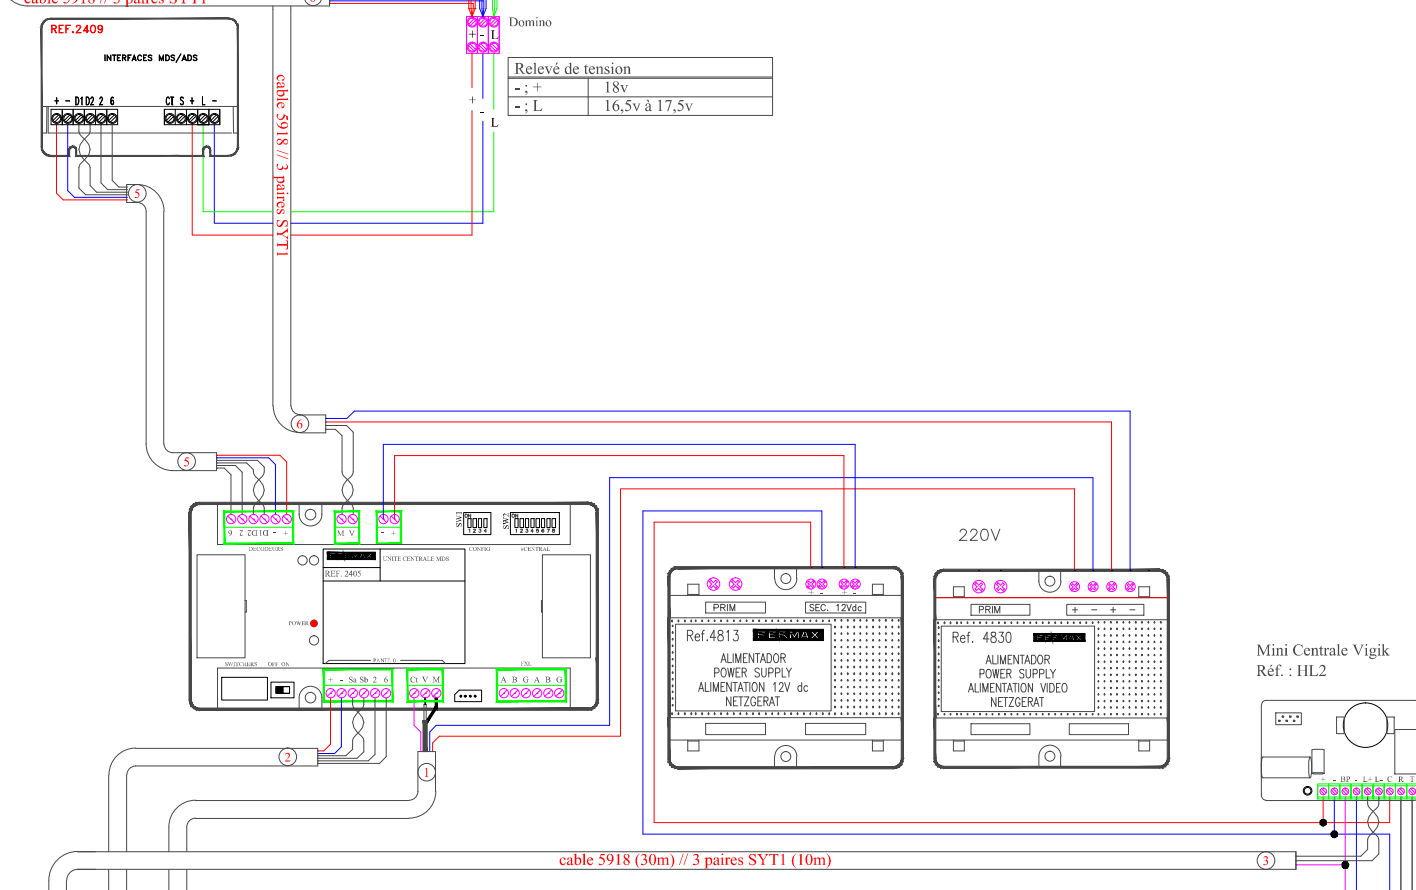

Section de câble	
jusqu'à 50m	8/10
de 50 à 100m	1mm <sup>2</sup>
de 100 à 150m	1.5mm <sup>2</sup>
de 150 à 200m	2mm <sup>2</sup>

Câble 5918 (100m)	
4 fils de 1mm <sup>2</sup>	
1 paire de 0,5 mm <sup>2</sup>	

Schéma MDS et VDS en colonne N&B ou couleur Centrale HL2