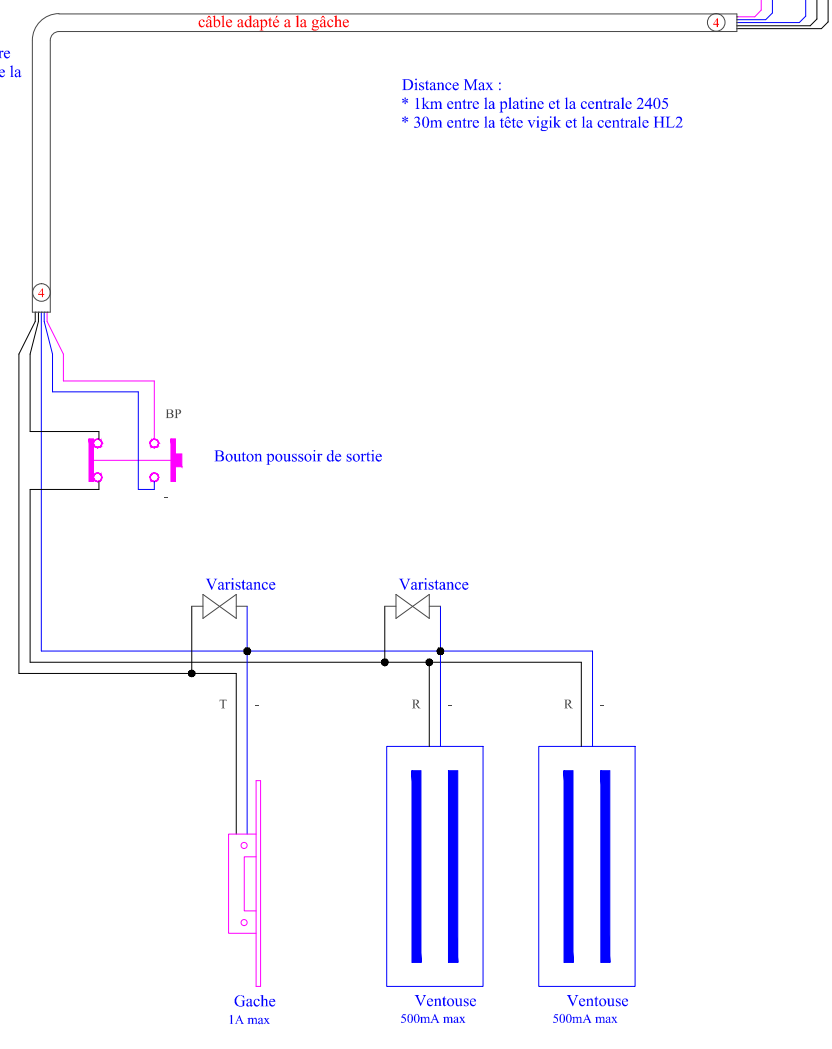

Section de câble	
jusqu'à 50m	8/10
de 50 à 100m	1mm <sup>2</sup>
de 100 à 150m	1.5mm <sup>2</sup>
de 150 à 200m	2mm <sup>2</sup>

Câble 5918 (100m)	
4 fils de 1mm <sup>2</sup>	
1 paire de 0,5 mm <sup>2</sup>	

Schéma MDS et VDS en colonne N&B ou couleur Centrale HL2