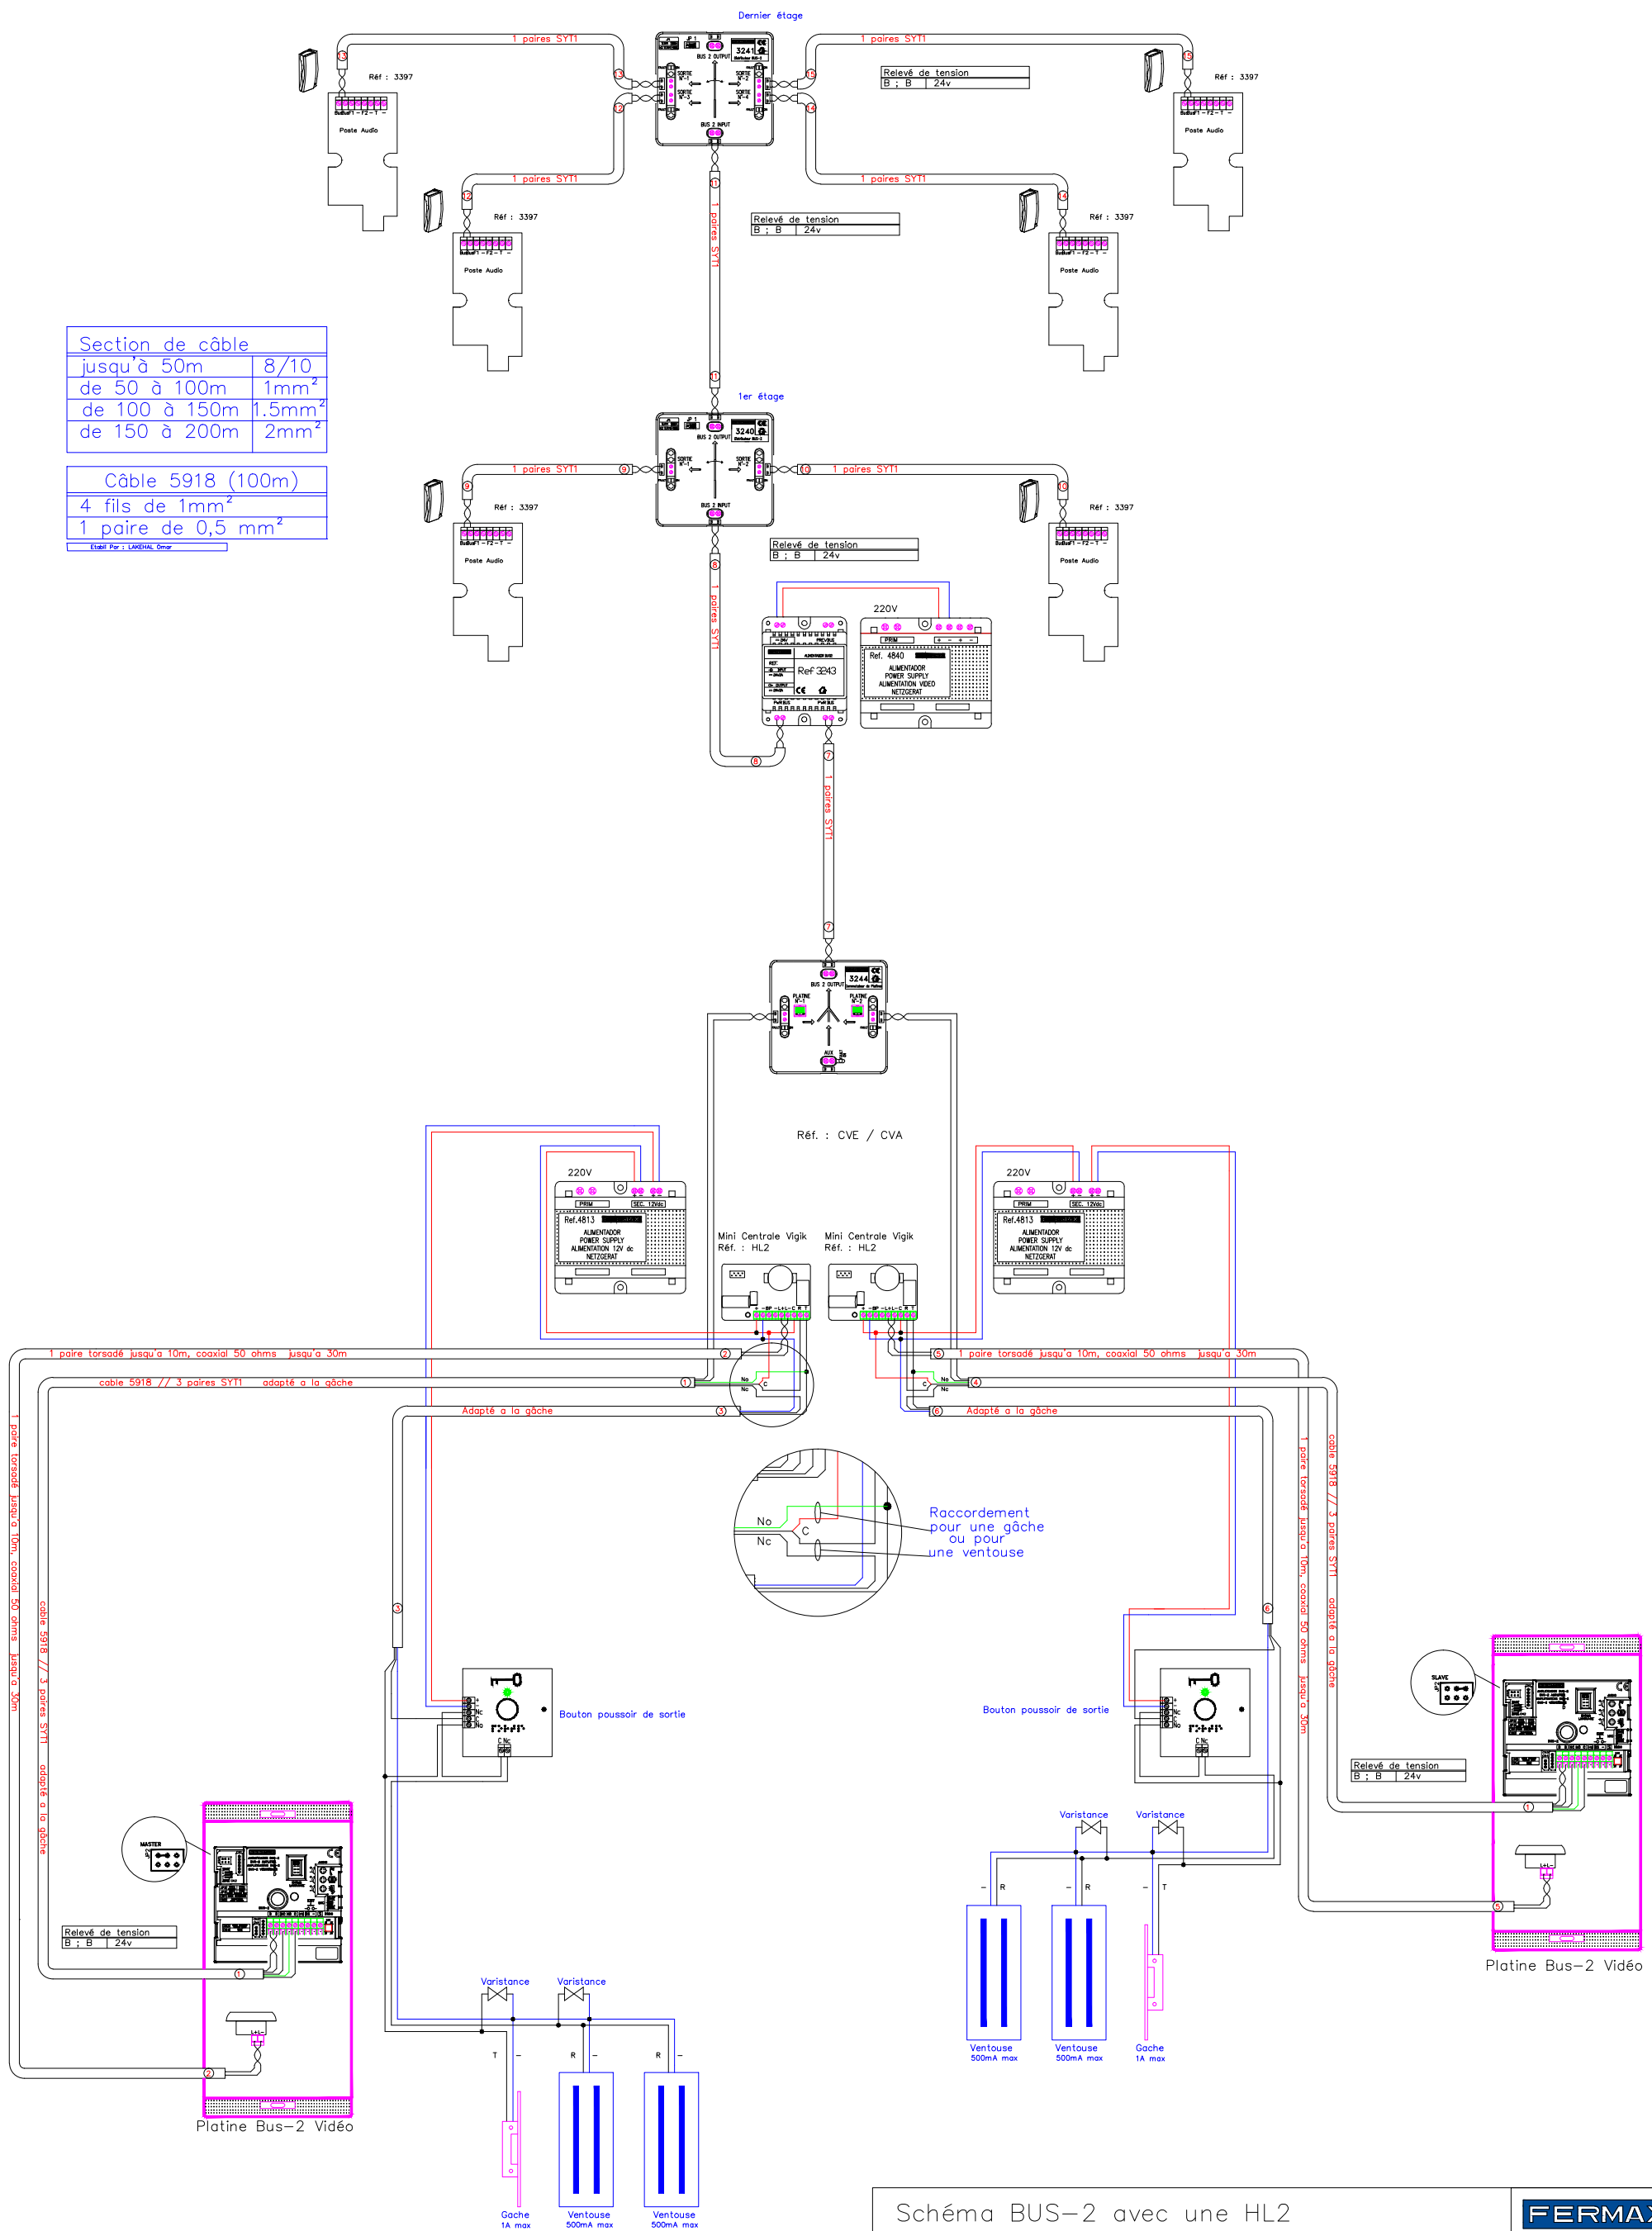

Section de câble	
jusqu'à 50m	8/10
de 50 à 100m	1mm <sup>2</sup>
de 100 à 150m	1.5mm <sup>2</sup>
de 150 à 200m	2mm <sup>2</sup>

Câble 5918 (100m)	
4 fils de 1mm <sup>2</sup>	
1 paire de 0,5 mm <sup>2</sup>	

Etat Par : LAMÉHA, Omar

Schéma BUS-2 avec une HL2  
Noir & Blanc ou Couleur  
2 Platines en commutation

**FERMAX**  
Réf :  
HB0213-02-B